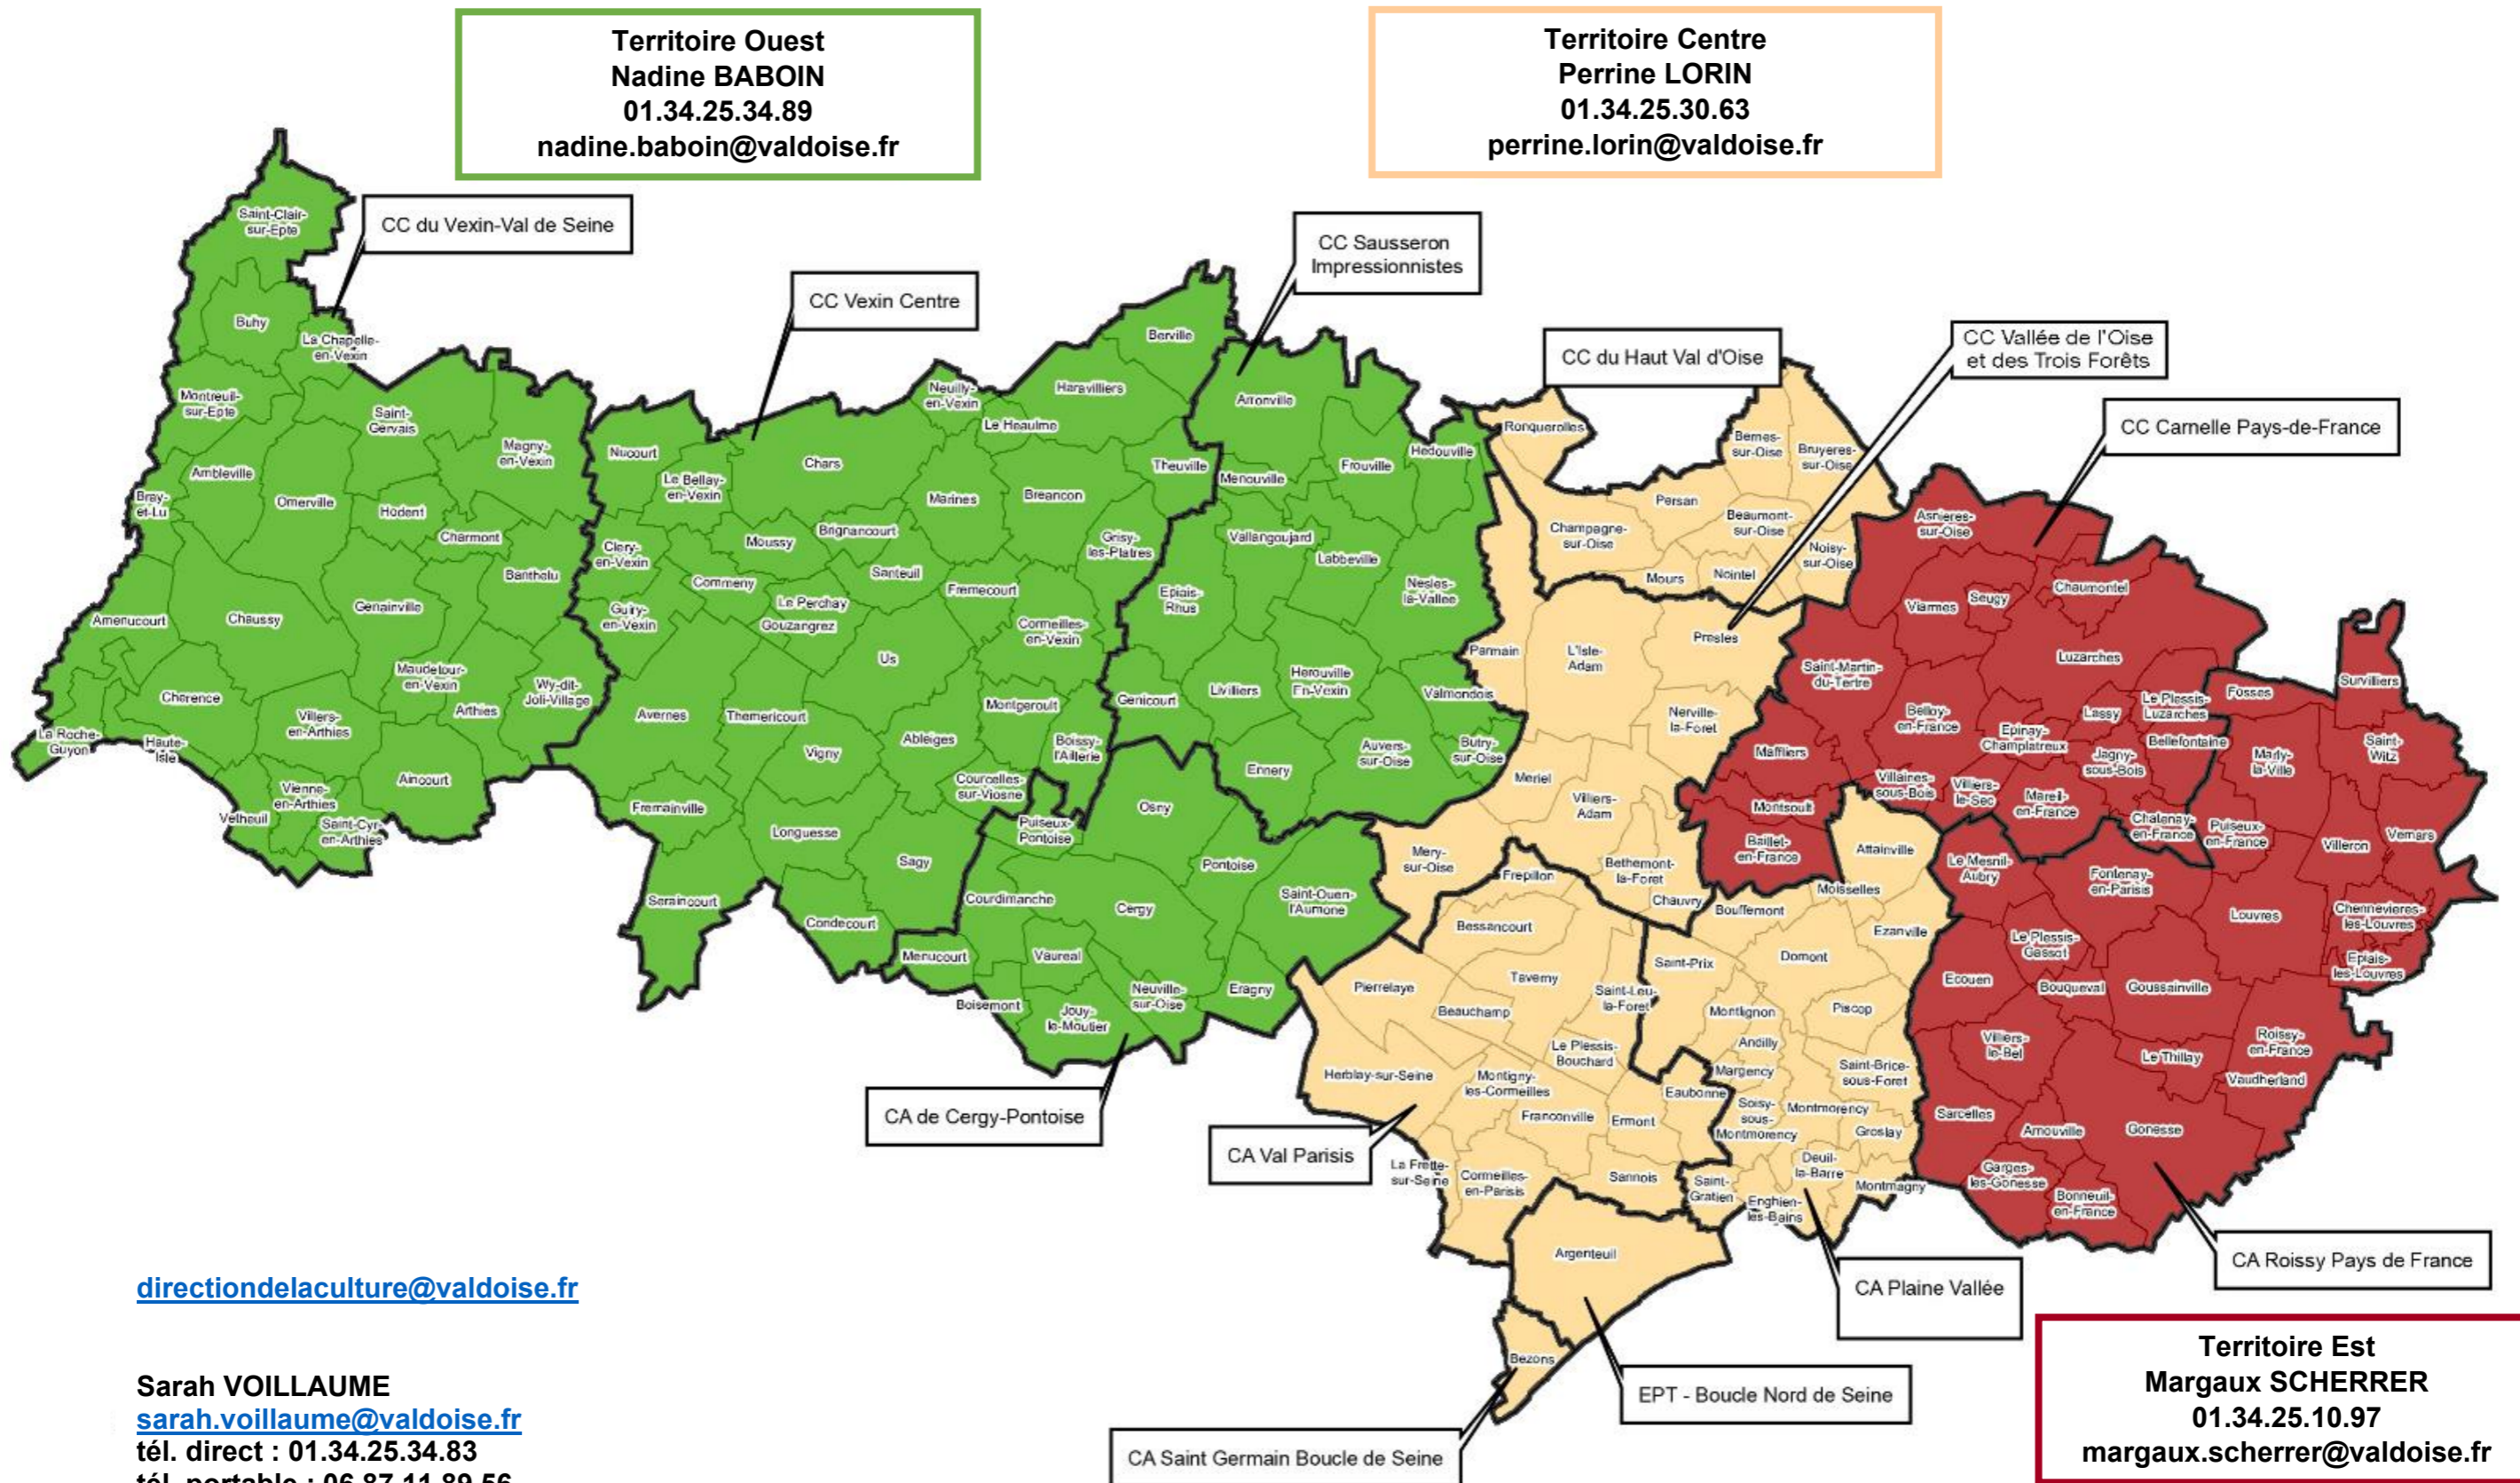

Direction de la culture – Service des Territoires

directiondelaculture@valdoise.fr

Sarah VOILLAUME
sarah.voillaume@valdoise.fr
 tél. direct : 01.34.25.34.83
 tél. portable : 06.87.11.89.56

Territoire Est
Margaux SCHERRER
 01.34.25.10.97
margaux.scherrer@valdoise.fr